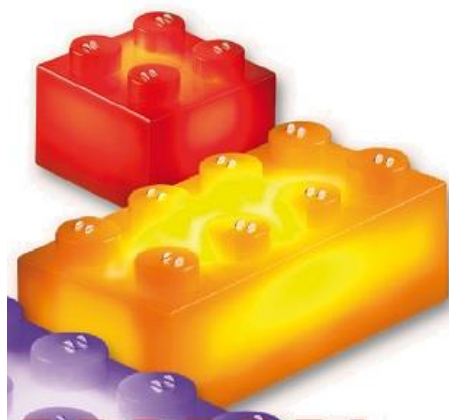

STIEFEL elementary

ODKRYJ MAGIĘ LIGHT STAX BUDUJ, TWÓRZ I ROZŚWIETLAJ

ŚWIECĄCY ZESTAW

LIGHT STAX to nowa generacja klocków z wbudowanymi diodami LED w bloki konstrukcyjne. Klocki są w pełni kompatybilne z klockami LEGO i DUPLO.

Stwórzcie własne świecące pomysły i powiększajcie swoje obecne zestawy.

podstawa zasilania

Power Stax

wskaźnik
zasilania

przełącznik
trybu
oświetlenia

port USB

LIGHT STAX współpracuje z zasilaczem Power Stax, zasilany złączeniem USB. Zasilacz jednocześnie może rozświetlić do 500 klocków. Na bocznej ścianie zasilacza znajduje się przełącznik trybu oświetlenia.

STIEFEL EUROCARD
Krystian Komander
Odrowąż, Wiejska 17
tel: 502 524 689

Zestaw **Light Stax** dysponuje szeroką skalą barw, pracuje bezprzewodowo i ma kilka trybów oświetlenia.

100 %

KOMPATYBILNE

Z KLOCKAMI LEGO I DUPLO

ŚWIECĄCY ZESTAW

STIEFEL elementary

WESPRZYJCIE ROZWÓJ WASZYCH DZIECI

Zestaw Light Stax to jedyne świecące klocki wykorzystujące technologię LED.

Dzięki opatentowanemu systemowi każdy klocek po podłączeniu do zasilacza magicznie rozświetla się. Nie potrzeba do tego żadnych specjalnych urządzeń czy kabli. Zestawy Light Stax są w pełni kompatybilne z zestawami typu LEGO® (Light Stax Classic) i DUPLO® (Light Stax Junior). Zestawy LS Junior dedykowane są dzieciom od 3 lat, zaś LS Classic dzieciom od 6 lat. Marki LEGO® i DUPLO® są chronionymi znakami towarowymi firmy LEGO Group.