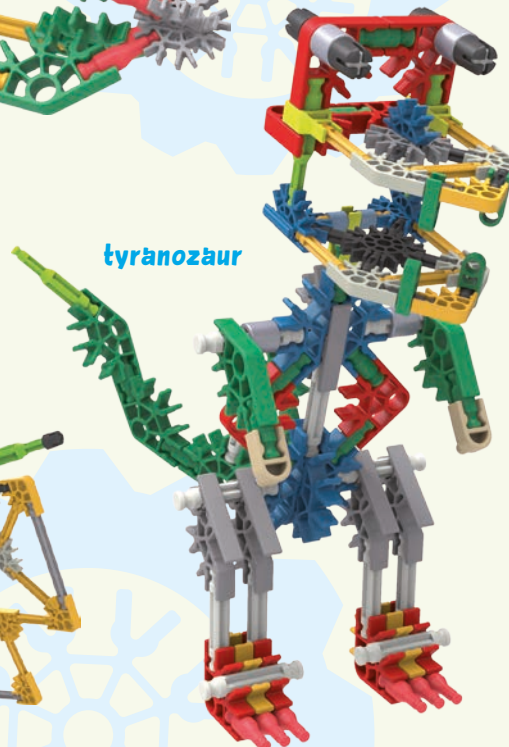

stegozaur

sterowiec

- zrozumienie wpływu pojedynczych elementów na całościowy wygląd modelu
- kombinacje elementów różnych wielkości
- kreatywny rozwój na podstawie wyglądu zbudowanych modeli

wahadłowiec

rakieta

łódź podwodna

samolot

motyl

tyranozaur

auto terenowe

Zestaw zawiera:

- 863 elementy
- 64 strony instrukcji postępowania