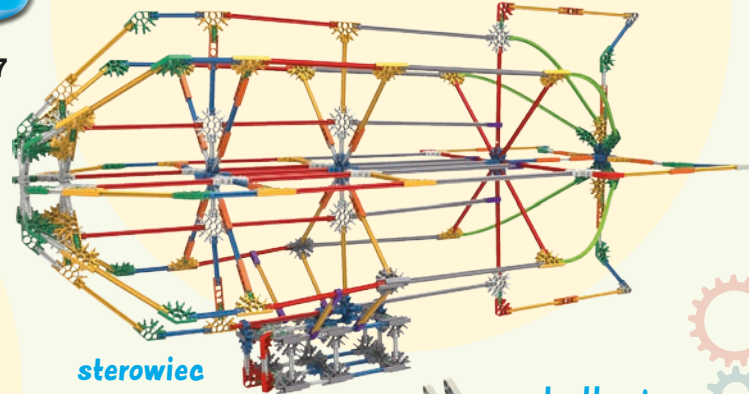

## wielki zestaw

100 modeli!

419,-

KX78497

- zestaw startowy dla przyszłych konstruktorów do każdej klasy
- zbudujcie aż 100 atrakcyjnych modeli i puśćcie wodze fantazji
- modele jednocześnie może budować 12 dzieci
- praktyczne pudełko - schowek

stegozaur

sterowiec

- zrozumienie wpływu pojedynczych elementów na całościowy wygląd modelu
- kombinacje elementów różnych wielkości
- kreatywny rozwój na podstawie wyglądu zbudowanych modeli

wahadłowiec

rakieta

łódź podwodna

samolot

motyl

tyranozaur

auto terenowe

Zestaw zawiera:

- 863 elementy
- 64 strony instrukcji postępowania