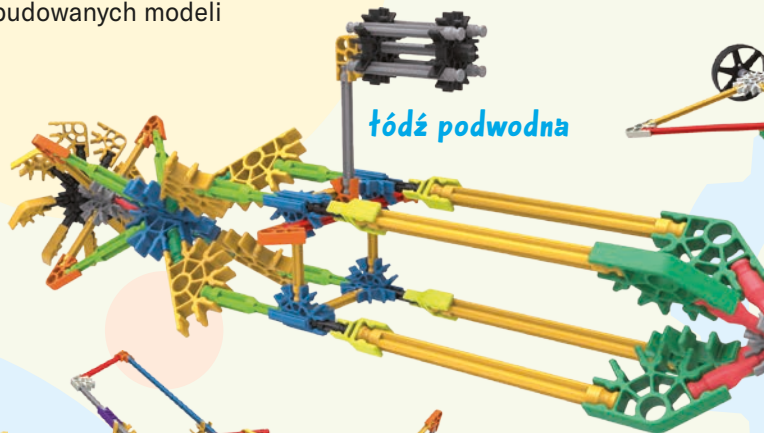

## wielki zestaw

100 modeli!

419,-

KX78497

- zestaw startowy dla przyszłych konstruktorów do każdej klasy
- zbudujcie aż 100 atrakcyjnych modeli i puśćcie wodze fantazji
- modele jednocześnie może budować 12 dzieci
- praktyczne pudełko - schowek

stegozaur

sterowiec

- zrozumienie wpływu pojedynczych elementów na całościowy wygląd modelu
- kombinacje elementów różnych wielkości
- kreatywny rozwój na podstawie wyglądu zbudowanych modeli

wahadłowiec

rakieta

łódź podwodna

samolot

motyl

tyranozaur

auto terenowe

Zestaw zawiera:

- 863 elementy
- 64 strony instrukcji postępowania