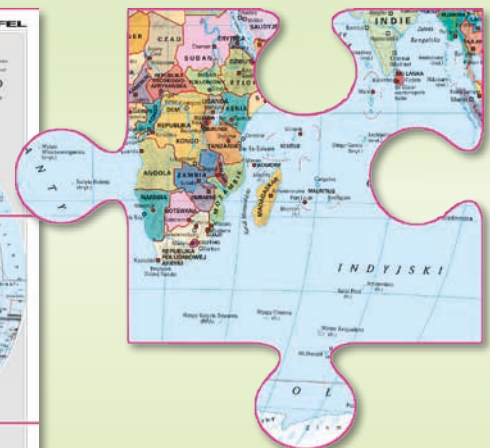

# MAPY PUZLE – MAGNETYCZNE

## Mapa polityczna Europy – puzzle magnetyczne XXL

- nr art. # P-MAG47420-11
- rozmiar 134 x 94 cm
- w j. polskim
- mapa podzielona na 26 elementów
- łatwe uczenie się za pomocą magnetycznej łamigłówki „Państwa Europy”.

## Mapa polityczna Świata – puzzle magnetyczne XXL

- nr art. # P-MAG 27400-11
- rozmiar 134 x 94 cm
- mapa podzielona na 12 elementów
- w j. polskim
- łatwe uczenie się za pomocą magnetycznej łamigłówki „Państwa Świata”
- do ułożenia na każdej metalowej tablicy lub podłodze.