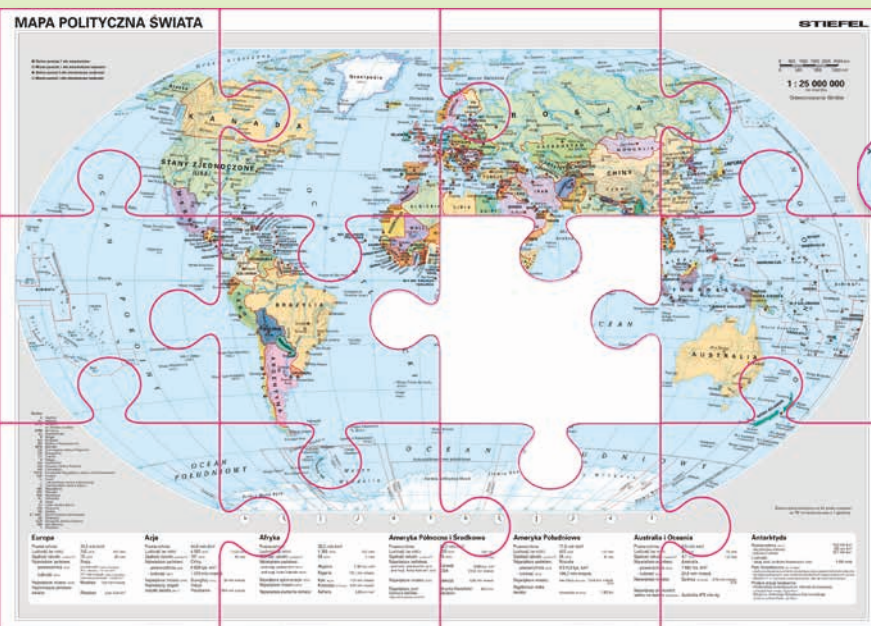

# MAPY PUZLE – MAGNETYCZNE

## Mapa polityczna Europy – puzzle magnetyczne XXL

- nr art. # P-MAG47420-11
- rozmiar 134 x 94 cm
- w j. polskim
- mapa podzielona na 26 elementów
- łatwe uczenie się za pomocą magnetycznej łamigłówki „Państwa Europy”.

## Mapa polityczna Świata – puzzle magnetyczne XXL

- nr art. # P-MAG 27400-11
- rozmiar 134 x 94 cm
- mapa podzielona na 12 elementów
- w j. polskim
- łatwe uczenie się za pomocą magnetycznej łamigłówki „Państwa Świata”
- do ułożenia na każdej metalowej tablicy lub podłodze.