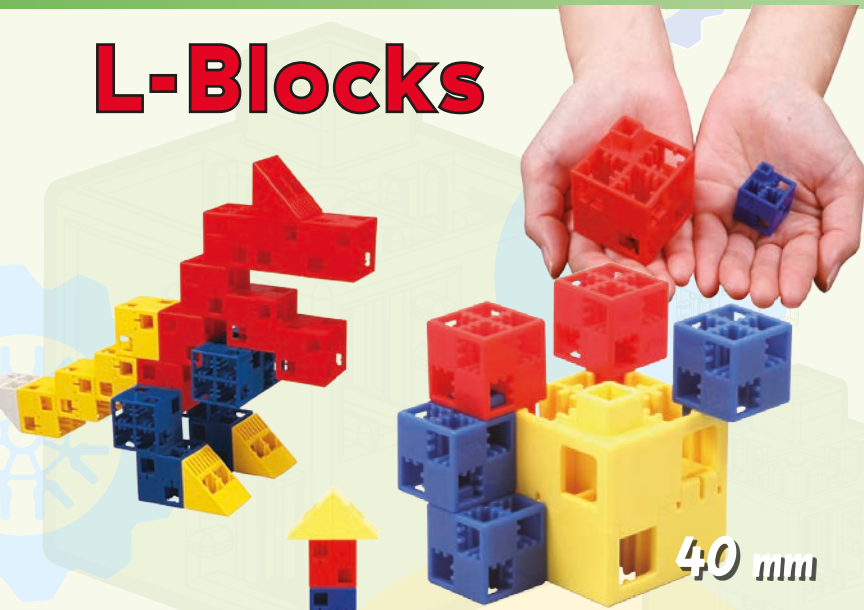

L-Blocks

40 mm

SEAT151770

299,-

zestaw 224 żywe & pastelowe

zestaw Twórcą gier
SE AT152211

20 gier

129,-

289,-

zestaw zawiera: dwa pudełka
w rozmiarze 18 x s 17,2 h 18,3 cm,
224 cz.

zestaw 220 (żywe)
SE AT152202 220 cz.

zestaw 220 (pastel)
SE AT152203 220 cz.

Doskonała matematyka
SE AT152212 280 cz.

40 ćwiczeń