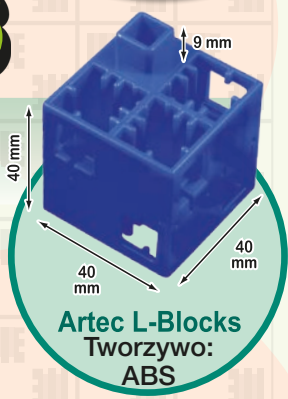

# Artec<sup>®</sup> Blocks

Patent międzynarodowy w 52 krajach

Fantazja i kreatywność bez granic

żywe

20 żywych kolorów tchnie życie w wasze kreacje

Elementy podstawowe

<p><b>kostka</b></p> <p>s 20 x 20 h 20 mm</p>	<p><b>kostka połówkowa A</b></p> <p>s 20 x 20 h 10 mm</p>	<p><b>kostka połówkowa B</b></p> <p>s 20 x 20 h 10 mm</p>	<p><b>trójkąt A</b></p> <p>s 20 x 20 h 10 mm</p>	<p><b>kostka połówkowa C</b></p> <p>s 20 x 20 h 10 mm</p>	<p><b>kostka połówkowa D</b></p> <p>s 20 x 20 h 10 mm</p>
---	---	---	--	---	---

Elementy uzupełniające

<p><b>dysk</b></p> <p>średnica 20 mm</p>	<p><b>oś obrotowa</b></p> <p>s 20 x 20 h 6 mm</p>	<p><b>rampa A</b></p> <p>s 76 x 10 h 20 mm</p>	<p><b>rampa B</b></p> <p>s 20 x 10 h 20 mm</p>	<p><b>koło</b></p> <p>średnica 36 mm</p>	<p><b>mini kostka</b></p> <p>s 10 x 10 h 10 mm</p>	<p><b>belka -ramię</b></p> <p>s 20 x 100 h 10 mm</p>
--	---	--	--	--	--	--